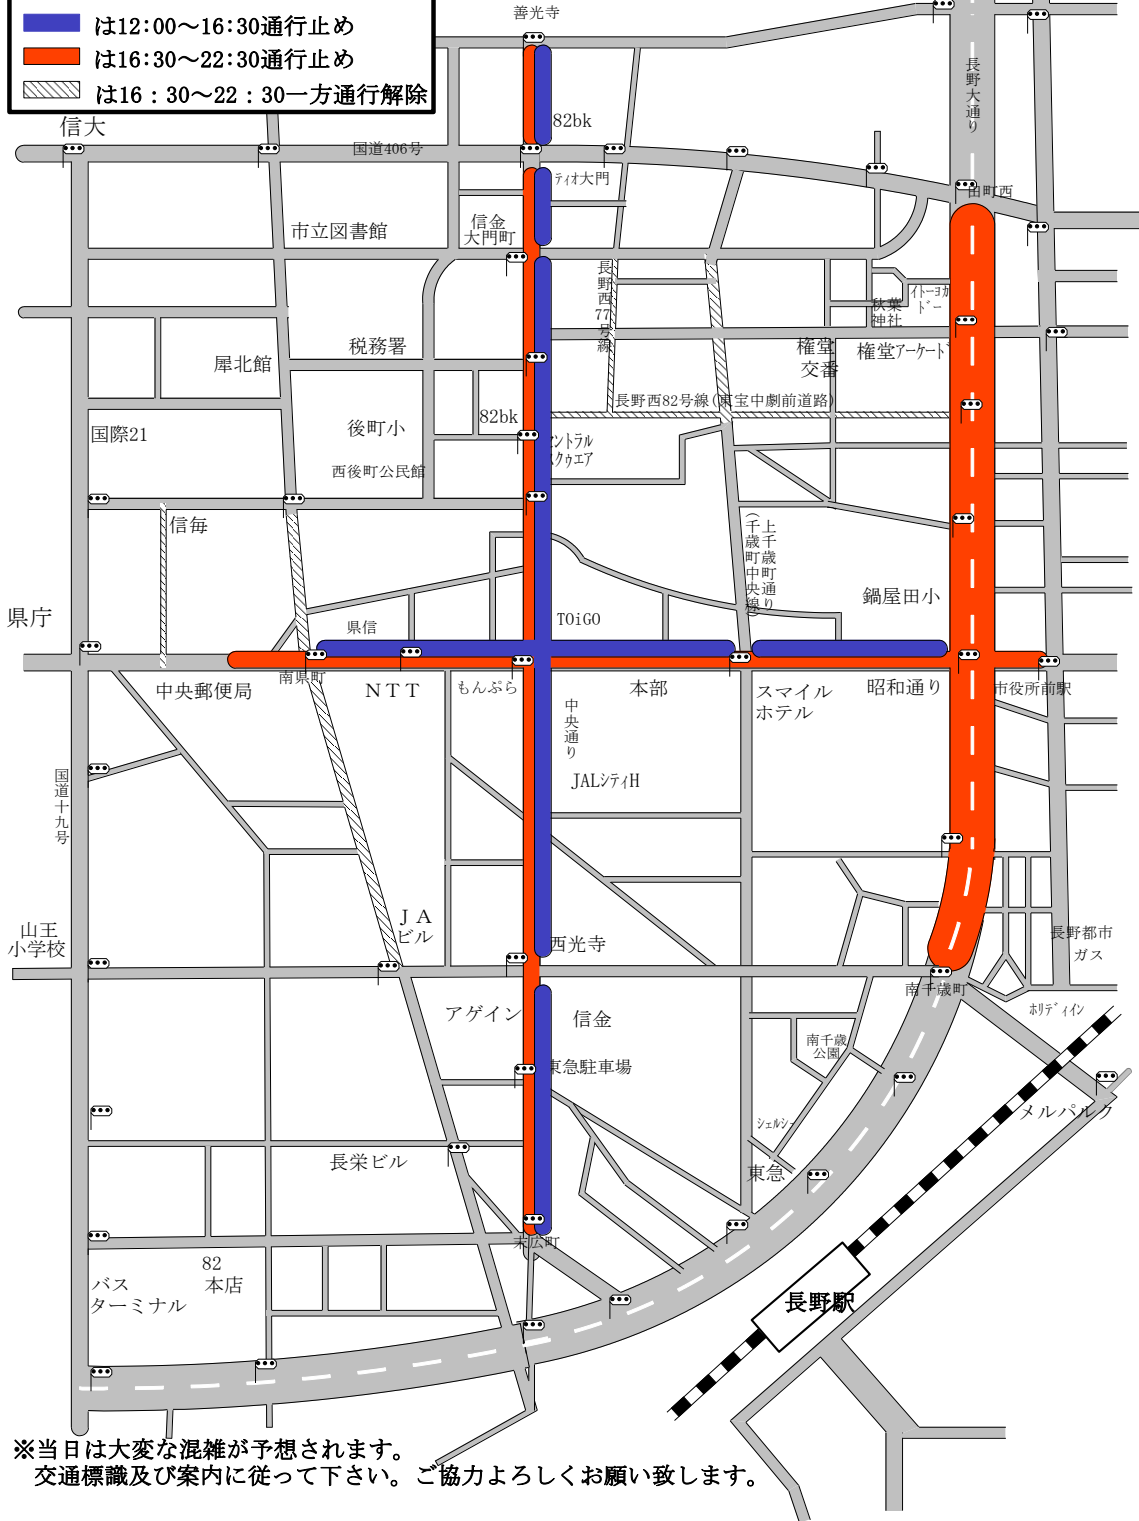

第47回長野びんずる
8月5日(土)交通規制エリア図

- は12:00~16:30通行止め
- は16:30~22:30通行止め
- は16:30~22:30一方通行解除

善光寺

※当日は大変な混雑が予想されます。
 交通標識及び案内に従って下さい。ご協力よろしくお願い致します。