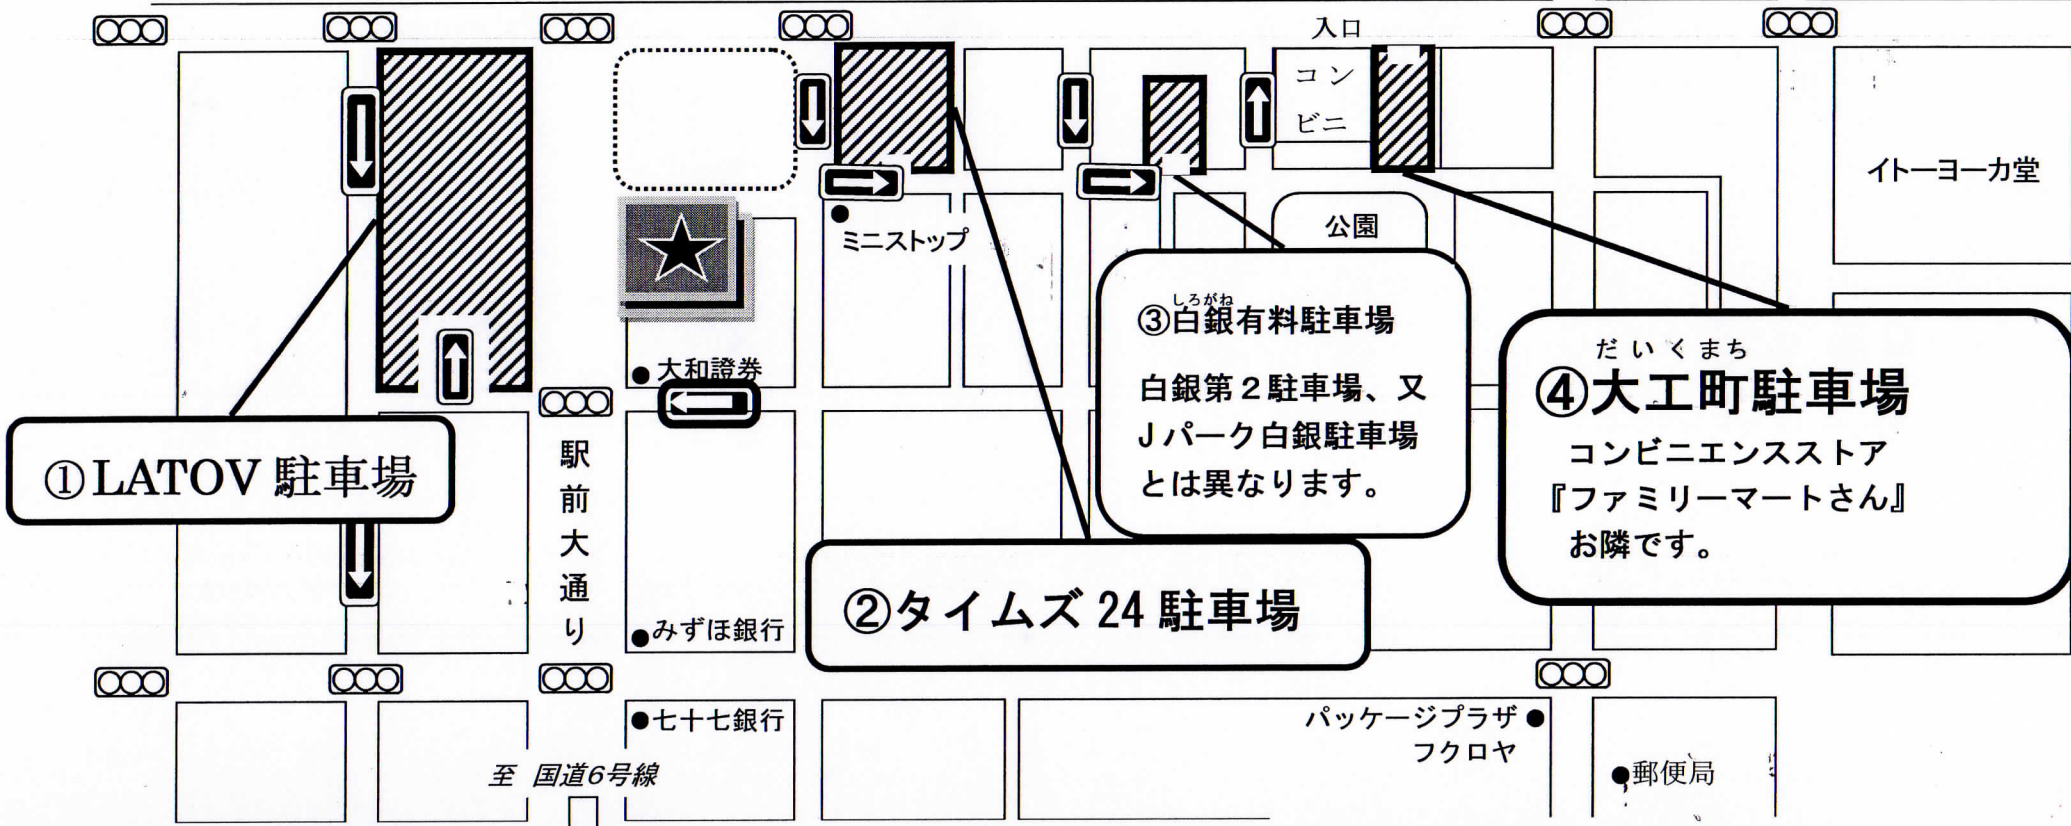

セレクトインいわき駅前 指定駐車場のご案内

じょうとう
⑤ 城東駐車場
踏切りを渡ってすぐに右折して下さい

① LATOV 駐車場

② タイムズ 24 駐車場

③ 白銀有料駐車場
白銀第2駐車場、又
Jパーク白銀駐車場
とは異なります。

④ 大工町駐車場
コンビニエンスストア
『ファミリーマートさん』
お隣です。

各駐車場の詳細は、別紙案内をご覧ください。
利用可能な車両サイズ 高さ 2m10cm 幅 2m

〒970-8026
福島県いわき市平字田町1-2
セレクトインいわき駅前
TEL 0246-24-1515 FAX 0246-24-1529